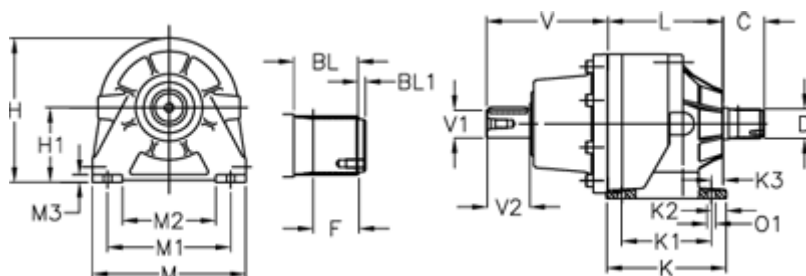

Varenummer: 473000220109001
 Beskrivelse: Trasmital 300 L2-20,1 PZ-V01B
 fodudførelse med spline aksel

Mål

BL = 43	K1 = 120	O1 = 4x11
BL1 = 5	K2 = 20	V = 158
C = 55	K3 = 16	V1 = 38
D = B40x36	L = 139	V2 = 58
F = 30	M = 205	
H = 193	M1 = 165	
H1 = 100	M2 = 125	
K = 160	M3 = 10	